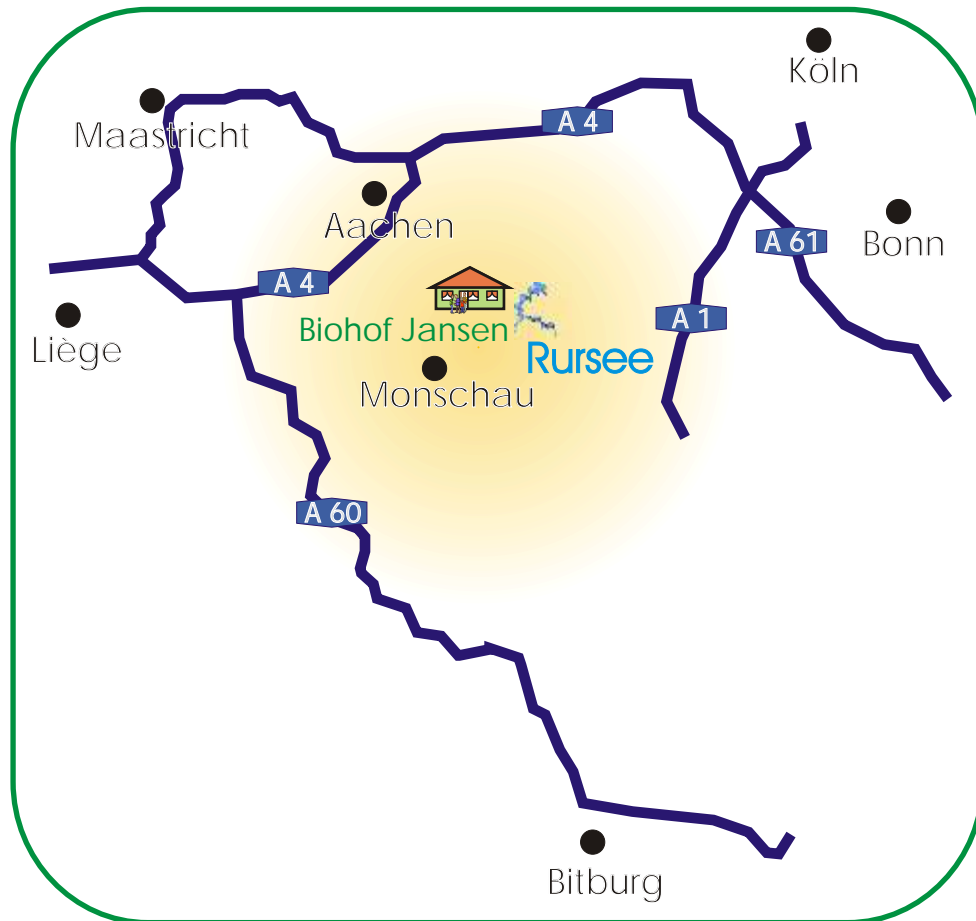

Ferienhof & Hofmolkerei

Jansen

Schießgasse 11

52152 Lammersdorf

Tel.: 02473/1342 Fax: 02473/87317

Internet: www.jansen-joghurt.de

Anreise zu Jansens Bauernhof

...aus westlicher und nördlicher Richtung (nicht aus Köln):

- am AB-Kreuz Aachen auf die A 44 Richtung Lüttich / Eifel
- Abfahrt Lichtenbusch / Monschau links Richtung Monschau
- immer der Vorfahrt folgen
- ca. 2 km hinter Roetgen links Richtung Lammersdorf
- in Lammersdorf hinter der Kirche rechts
- gegenüber der Tankstelle geht's in die Schießgasse...Sie sind da!

...aus östlicher und südlicher Richtung (auch aus Köln):

- Abfahrt Erftstadt von der A 61/A 1 abfahren
- links Richtung Zülpich
- hinter Erftstadt-Erp rechts Richtung Nideggen
- immer geradeaus bis Nideggen (ca. 17 km)
- in Nideggen an der Tankstelle einmal rechts, dann bergab Ri. Schmidt
- in Brück am Kreisverkehr links Ri. Schmidt
- an Schmidt vorbei Ortsumgehung Richtung Simmerath
- Ortsausgang Strauch (STOP-Schild) rechts Ri. Aachen
- durch Rollesbroich nach Lammersdorf
- gegenüber der Tankstelle geht's in die Schießgasse...Sie sind da!

Straßenkarte mit Autobahnen

Regionale Straßenkarte